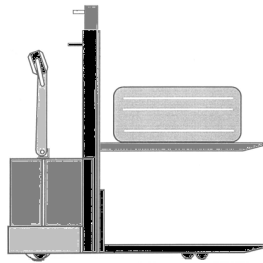

**Flurförderzeuge
mobile Heizgeräte
Reinigungstechnik**

MWD
**Mobiler
Wartungsdienst**

MWD GmbH, Brunsbütteler Damm 156-172 • D- 13581 Berlin • Tel. 030/ 49 30 94 25 • Fax: 030/ 49 30 94 23

Steinbock Boss LE 16

Tragkraft: 1600 kg
Masttyp: Duplex
Hubhöhe: 3000 mm
Bauhöhe: 1980 mm
Freihub: 1500 mm
Baujahr: 2000
Antriebsart: Elektro
Tech. Zustand: sehr gut
Optischer Zustand: sehr gut
Gabellänge: 1200 mm

Com Nr.: 2:
Reifen vorne: N
Reifen vorne Zustand: 60
Reifen hinten: N
Reifen hinten Zustand: 80

Extras:

Seitenschieber 3. Ventil 4. Ventil Dachabdeckung Impulssteuerung
Schnellkupplung für Anbaugerät, Grammer Primo MSG 65 Textil Fahrersitz,